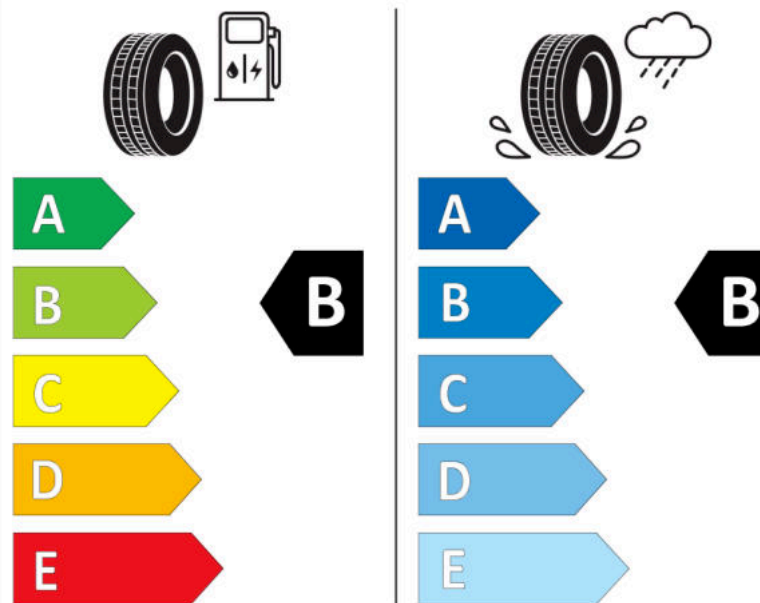

Δελτίο Πληροφοριών Προϊόντος

ΚΑΝΟΝΙΣΜΟΣ (ΕΕ) 2020/740

| | |
|--|--|
| Μάρκα | MICHELIN |
| Εμπορική ονομασία | CROSSCLIMATE 2 SUV |
| Αναγνωριστικό μοντέλου | 661843 |
| Διάσταση | 235/55R19 |
| Δείκτης ικανότητας φόρτωσης | 105 |
| Σύμβολο κατηγορίας ταχύτητας | W |
| Κατηγορία ως προς την εξοικονόμηση καυσίμου | B |
| Κατηγορία ως προς την πρόσφυση του ελαστικού σε υγρό οδόστρωμα | B |
| Κατηγορία εξωτερικού θορύβου κύλισης | B |
| Τιμή εξωτερικού θορύβου κύλισης | 71 dB |
| Ελαστικό για χρήση σε συνθήκες έντονης χιονόπτωσης | Ναι |
| Ελαστικό πρόσφυσης στον πάγο | Όχι |
| Ημερομηνία έναρξης παραγωγής | 51/20 |
| Ημερομηνία λήξης παραγωγής | |
| Κατηγορία Φορτίου | XL |
| Επιπλέον πληροφορίες | 235/55 R19 105W XL TL CROSSCLIMATE 2 SUV MI |

ENERG

MICHELIN

661843

235/55R19 105 W XL

C1

2020/740