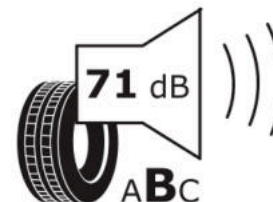

Δελτίο Πληροφοριών Προϊόντος

ΚΑΝΟΝΙΣΜΟΣ (ΕΕ) 2020/740

| | |
|--|--|
| Μάρκα | MICHELIN |
| Εμπορική ονομασία | CROSSCLIMATE 2 SUV |
| Αναγνωριστικό μοντέλου | 661843 |
| Διάσταση | 235/55R19 |
| Δείκτης ικανότητας φόρτωσης | 105 |
| Σύμβολο κατηγορίας ταχύτητας | W |
| Κατηγορία ως προς την εξοικονόμηση καυσίμου | B |
| Κατηγορία ως προς την πρόσφυση του ελαστικού σε υγρό οδόστρωμα | B |
| Κατηγορία εξωτερικού θορύβου κύλισης | B |
| Τιμή εξωτερικού θορύβου κύλισης | 71 dB |
| Ελαστικό για χρήση σε συνθήκες έντονης χιονόπτωσης | Ναι |
| Ελαστικό πρόσφυσης στον πάγο | Όχι |
| Ημερομηνία έναρξης παραγωγής | 51/20 |
| Ημερομηνία λήξης παραγωγής | |
| Κατηγορία Φορτίου | XL |
| Επιπλέον πληροφορίες | 235/55 R19 105W XL TL CROSSCLIMATE 2 SUV MI |

ENERG

MICHELIN

661843

235/55R19 105 W XL

C1

2020/740